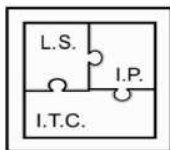

Ministero dell'istruzione, dell'università e della ricerca

Istituto Statale d'Istruzione Superiore 'L. Einaudi'

Via Verdi, 48 – 24044 Dalmine (Bg)
Tel: 035/561129 – Fax: 035/370717
e-mail: ist.einaudi@isiseinaudi.it